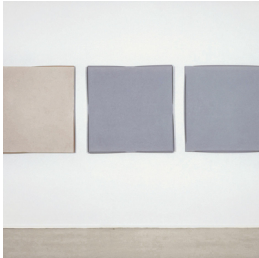

Scheda Opera

Sogno Dispari, 1983

Ettore Spalletti

L'Opera

impasto di colore su carta e legno

Dimensioni

Altezza 122.0 cm

Larghezza 122.0 cm

Profondità cm

Dimensione ambientale

Numero elementi 3

Categoria Dipinto

Credits

©Ettore Spalletti - Courtesy Castello di Rivoli Museo d'Arte Contemporanea, Rivoli-Torino foto di Paolo Pellion - Proprietà della Fondazione per l'Arte Moderna e Contemporanea CRT