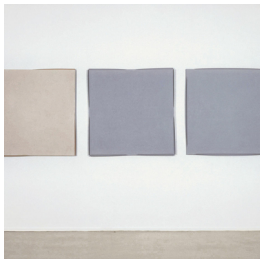

## Scheda Opera

---

Sogno Dispari, 1983

**Ettore Spalletti**

---

L'Opera

impasto di colore su carta e legno

---