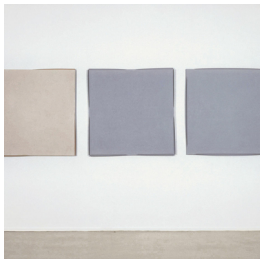

Scheda Opera

Sogno Dispari, 1983

Ettore Spalletti

L'Opera

impasto di colore su carta e legno

Dimensioni

Altezza

122.0 cm