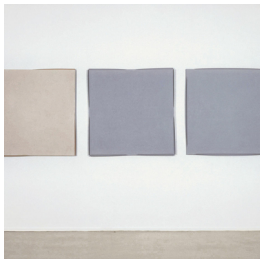

Scheda Opera

Sogno Dispari, 1983

Ettore Spalletti

L'Opera

impasto di colore su carta e legno

Dimensioni

Altezza 122.0 cm

Larghezza 122.0 cm

Profondità cm

Dimensione ambientale

Numero elementi 3

Categoria Dipinto

Credits

©Ettore Spalletti - Courtesy Castello di Rivoli Museo d'Arte Contemporanea, Rivoli-Torino foto di Paolo Pellion - Proprietà della Fondazione per l'Arte Moderna e Contemporanea CRT