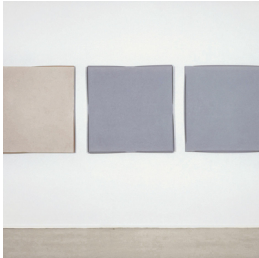

## Scheda Opera

---

Sogno Dispari, 1983

**Ettore Spalletti**

---

L'Opera

impasto di colore su carta e legno

---