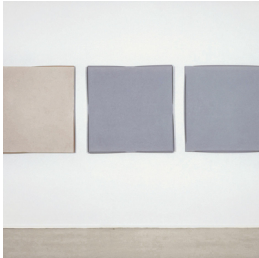

Scheda Opera

Sogno Dispari, 1983

Ettore Spalletti

L'Opera impasto di colore su carta e legno

Dimensioni

Altezza 122.0 cm

Larghezza 122.0 cm

Profondità cm

Dimensione ambientale

Numero elementi 3

Categoria Dipinto

Credits ©Ettore Spalletti - Courtesy Castello di Rivoli Museo d'Arte Contemporanea, Rivoli-Torino foto di Paolo Pellion - Proprietà della Fondazione per l'Arte Moderna e Contemporanea CRT