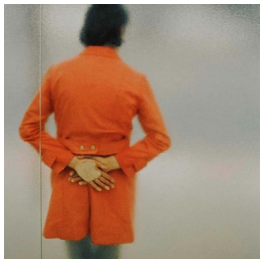

Scheda Opera

Brest (2), 1972

Luigi Ghirri

L'Opera

ristampa da negativo originale

Dimensioni

Altezza

24.0 cm

Larghezza

35.0 cm

Profondità

cm

Dimensione ambientale

Numero elementi

Categoria

Fotografia