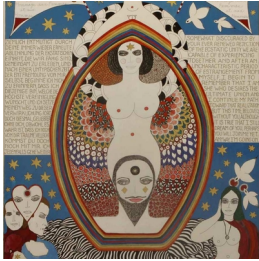

Scheda Opera

Hommage aux femmes et aux hommes,
1983

Dorothy Iannone

L'Opera

acrilico su legno

Dimensioni

Altezza

160.0 cm

Larghezza

120.0 cm

Profondità

cm

Dimensione ambientale

Numero elementi

Categoria

Dipinto