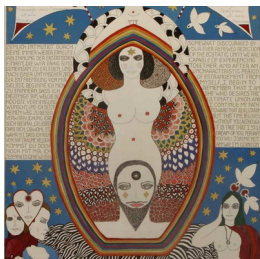

## Scheda Opera

---

Hommage aux femmes et aux hommes,  
1983

**Dorothy Iannone**

---

L'Opera

acrilico su legno

---

Dimensioni

Altezza

160.0 cm

Larghezza

120.0 cm

Profondità

cm

Dimensione ambientale