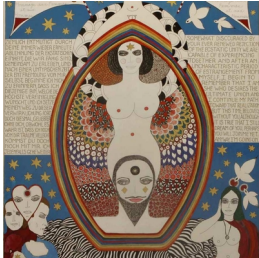

Scheda Opera

Hommage aux femmes et aux hommes,
1983

Dorothy Iannone

L'Opera

acrilico su legno

Dimensioni

Altezza

160.0 cm

Larghezza

120.0 cm

Profondità

cm

Dimensione ambientale

Numero elementi

Categoria

Dipinto