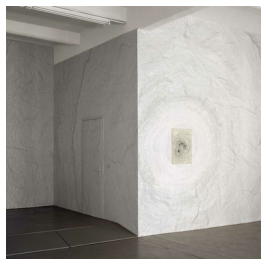

Scheda Opera

Propagazione, 1995

Giuseppe Penone

L'Opera

China su carta

Dimensioni

Altezza

49.5 cm

Larghezza

70.0 cm

Profondità

cm

Dimensione ambientale

Numero elementi

Categoria

Installazione