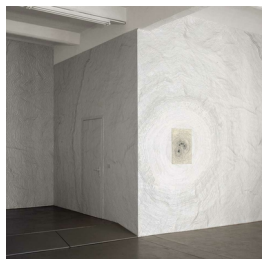

Scheda Opera

Propagazione, 1995

Giuseppe Penone

L'Opera

China su carta

Dimensioni

Altezza

49.5 cm

Larghezza

70.0 cm

Profondità

cm

Dimensione ambientale

Numero elementi

Categoria

Installazione