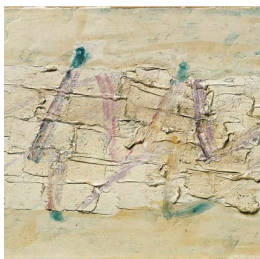

Scheda Opera

Angles, 1958

Jean Fautrier

L'Opera

olio su carta applicata su tela

Dimensioni

Altezza

38.0 cm

Larghezza

61.5 cm

Profondità

cm

Dimensione ambientale

Numero elementi

Categoria

Dipinto