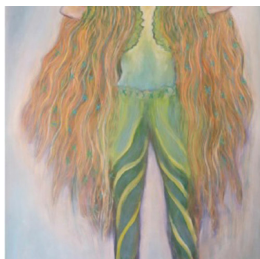

Scheda Opera

Blind Swim 9, 2017

Mathilde Rosier

L'Opera olio su tela

Dimensioni

Altezza cm

Larghezza cm

Profondità cm