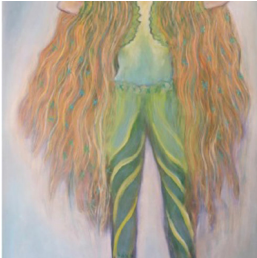

Scheda Opera

Blind Swim 9, 2017

Mathilde Rosier

L'Opera olio su tela

Dimensioni

Altezza 315.0 cm

Larghezza 228.0 cm

Profondità cm