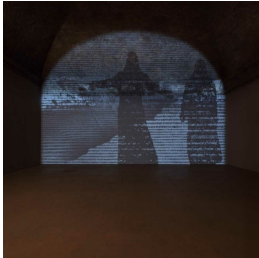

Scheda Opera

Cracks in time, 2009

Michal Rovner

L'Opera video installazione, b/n, sonoro, acrilico su muro

Dimensioni

Altezza cm

Larghezza cm

Profondità cm