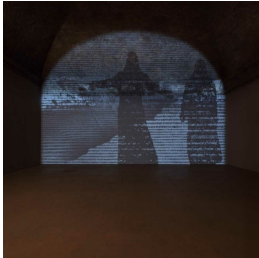

Scheda Opera

Cracks in time, 2009

Michal Rovner

L'Opera

video installazione, b/n, sonoro, acrilico su muro

Dimensioni

Altezza

cm