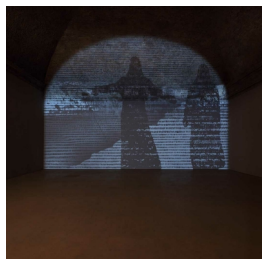

## Scheda Opera

---

Cracks in time, 2009

**Michal Rovner**

---

L'Opera

video installazione, b/n, sonoro, acrilico su muro

---

Dimensioni

Altezza

cm

Larghezza

cm

Profondità

cm

Dimensione ambientale