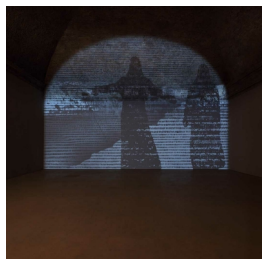

Scheda Opera

Cracks in time, 2009

Michal Rovner

L'Opera

video installazione, b/n, sonoro, acrilico su muro

Dimensioni

Altezza

cm