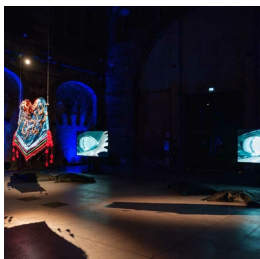

Scheda Opera

L'Opera

Semilla SAGRADA, 2023

Rebeca Romero

Installazione artistica
comprendente:

- Manto, 2023, Tessuto in lamina metallica cucito a mano e ricamato digitalmente, poliestere rivestito in PU, ovatta, ottone, paracord, lana di camelide, campanelli da slitta. Opere d'arte unica, 160x140x15 cm
- Sagrada I, 2023, Video di 03:00 min Full HD Edizione 1 di un'edizione di 1 + 1AP
- Sagrada II, 2023, Video di 02:04 min Full HD Edizione 1 di un'edizione di 1 + 1AP
- Sagrada III, 2023, Video di 02:20 min Full HD Edizione 1 di un'edizione di 1 + 1AP

e chiavetta USB stampata in 3D e personalizzata contenente opere video.

Dimensioni

Altezza	cm
Larghezza	cm
Profondità	cm

Dimensione ambientale

Numero elementi	5
-----------------	---

Categoria	Installazione
-----------	---------------