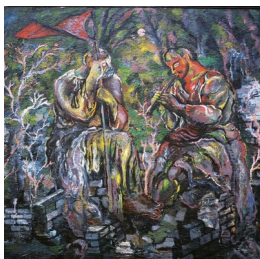

Scheda Opera

Figure con bandiera e flauto, 1983

Sandro Chia

L'Opera olio su tela

Dimensioni

Altezza 294.5 cm

Larghezza 326.0 cm

Profondità cm

Dimensione ambientale

Numero elementi

Categoria Dipinto

Credits

© Sandro Chia - Courtesy Castello di Rivoli Museo d'Arte Contemporanea, Rivoli-Torino foto di Paolo Pellion - Proprietà della Fondazione per l'Arte Moderna e Contemporanea CRT