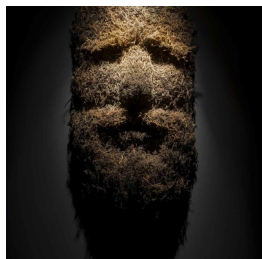

Scheda Opera

Aruspice#8, 2016

Hilario Isola

L'Opera

raspi d'uva e resine naturali

Dimensioni

Altezza

100.0 cm

Larghezza

60.0 cm

Profondità

25.0 cm

Dimensione ambientale

Numero elementi

Categoria

Scultura