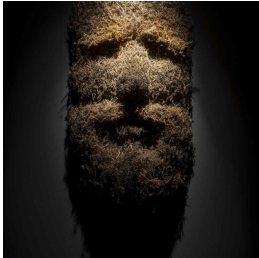

Scheda Opera

Aruspice#8, 2016

Hilario Isola

L'Opera

raspi d'uva e resine naturali

Dimensioni

Altezza 100.0 cm

Larghezza 60.0 cm

Profondità 25.0 cm

Dimensione ambientale

Numero elementi

Categoria

Scultura

Credits

© Hilario Isola - Courtesy GAM - Galleria d'Arte Moderna e Contemporanea, Torino foto di Galleria Guido Costa e Artissima 2016 - Proprietà della Fondazione per l'Arte Moderna e Contemporanea CRT