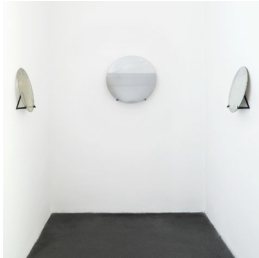

Scheda Opera

Untitled (Swallow incised the sky), 2015

Alexandra Sukhareva

L'Opera

superfici specchianti e supporto in metallo - soluzione d'argento, 2mm vetro, arile e metallo

Dimensioni

Altezza	cm
Larghezza	cm
Profondità	cm
Dimensione ambientale	60