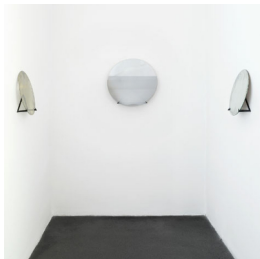

## Scheda Opera

---

Untitled (Swallow incised the sky), 2015

**Alexandra Sukhareva**

L'Opera

superfici specchianti e supporto in metallo - soluzione d'argento, 2mm vetro, arile e metallo

---

Dimensioni

Altezza	cm
Larghezza	cm
Profondità	cm
Dimensione ambientale	60

---

Numero elementi

---

Categoria Scultura

Credits

© Alexandra Sukhareva - Courtesy Castello di Rivoli Museo d'Arte Contemporanea, Rivoli-Torino - Proprietà della Fondazione per l'Arte Moderna e Contemporanea CRT