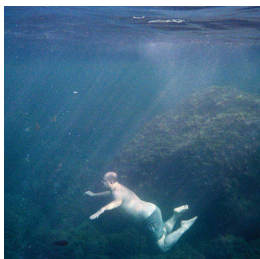

Scheda Opera

Senza titolo (Massimo), 2003

Paola Pivi

L'Opera

stampa fotografica a colori montata su lastra Dibond

Dimensioni

Altezza

100.0 cm

Larghezza

150.0 cm

Profondità

cm

Dimensione ambientale

Numero elementi

Categoria

Fotografia