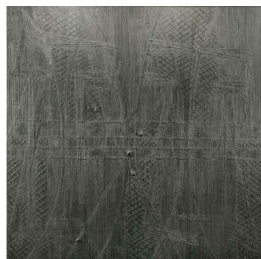

Scheda Opera

Hang II, 2005

Avery Preesman

L'Opera

cera olio e pigmenti su lino

Dimensioni

Altezza

210.0 cm

Larghezza

210.0 cm

Profondità

cm

Dimensione ambientale

Numero elementi

Categoria

Tecnica_mista