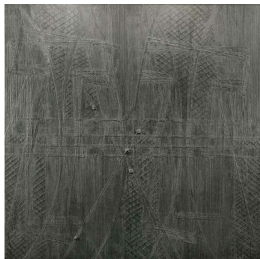

Scheda Opera

Hang II, 2005

Avery Preesman

L'Opera

cera olio e pigmenti su lino

Dimensioni

Altezza

210.0 cm

Larghezza

210.0 cm

Profondità

cm

Dimensione ambientale

Numero elementi

Categoria

Tecnica_mista