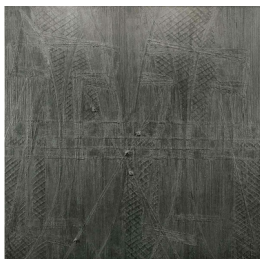

Scheda Opera

Hang II, 2005

Avery Preesman

L'Opera

cera olio e pigmenti su lino

Dimensioni

Altezza

210.0 cm

Larghezza

210.0 cm

Profondità

cm

Dimensione ambientale

Numero elementi

Categoria

Tecnica_mista