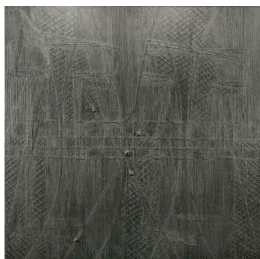

## Scheda Opera

---

Hang II, 2005

**Avery Preesman**

---

L'Opera

cera olio e pigmenti su lino

---

Dimensioni

Altezza

210.0 cm

Larghezza

210.0 cm

Profondità

cm

Dimensione ambientale