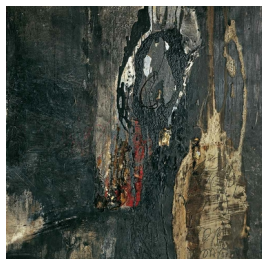

Scheda Opera

Merde sur ma merde, 1957

Gastone Novelli

L'Opera

olio, gesso e catrame su tela

Dimensioni

Altezza

179.0 cm