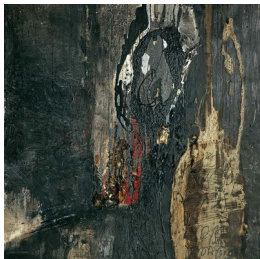

## Scheda Opera

---

Merde sur ma merde, 1957

**Gastone Novelli**

---

L'Opera

olio, gesso e catrame su tela

---