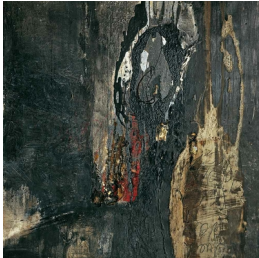

Scheda Opera

Merde sur ma merde, 1957

Gastone Novelli

L'Opera olio, gesso e catrame su tela

Dimensioni

Altezza 179.0 cm

Larghezza 151.0 cm

Profondità cm