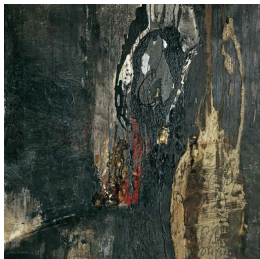

Scheda Opera

Merde sur ma merde, 1957

Gastone Novelli

L'Opera

olio, gesso e catrame su tela

Dimensioni

Altezza

179.0 cm

Larghezza

151.0 cm

Profondità

cm

Dimensione ambientale

Numero elementi

Categoria

Dipinto