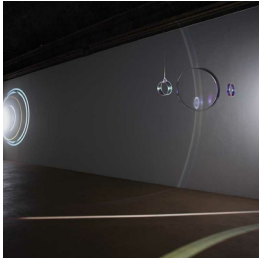

Scheda Opera

The sun has no money, 2008

Olafur Eliasson

L'Opera

filtro di vetro colorato, specchio, cavo di acciaio, motori elettrici, faretto, treppiedi, supporti a muro (2 anelli in specchio, ∅94 cm; 4 anelli con filtro colorato, ∅30 cm)

Dimensioni

Altezza cm

Larghezza cm

Profondità cm

Dimensione ambientale

Numero elementi 6

Categoria Installazione

Credits