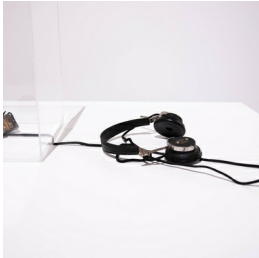

## Scheda Opera

---

Radio Galena, 2018

**Tomás Saraceno**

L'Opera

pietra di Galena, filo di rame, cuffie ad alto isolamento,  
trasmettitore AM

---

Dimensioni