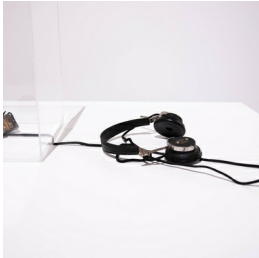

## Scheda Opera

---

Radio Galena, 2018

**Tomás Saraceno**

---

L'Opera

pietra di Galena, filo di rame, cuffie ad alto isolamento, trasmettitore AM

---