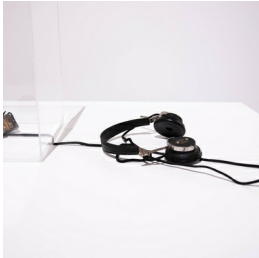

Scheda Opera

Radio Galena, 2018

Tomás Saraceno

L'Opera

Pietra di Galena, filo di rame, cuffie ad alto isolamento, trasmettitore AM,

Dimensioni

Altezza cm

Larghezza cm