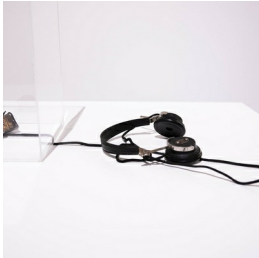

Scheda Opera

Radio Galena, 2018

Tomás Saraceno

L'Opera

pietra di Galena, filo di rame, cuffie ad alto isolamento, trasmettitore AM

Dimensioni

Altezza cm

Larghezza cm