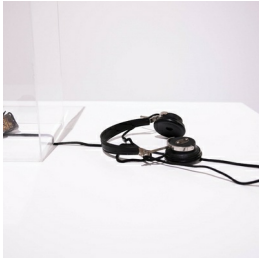

Scheda Opera

Radio Galena, 2018

Tomás Saraceno

L'Opera

pietra di Galena, filo di rame, cuffie ad alto isolamento,
trasmettitore AM

Dimensioni

Altezza cm

Larghezza cm

Profondità cm

Dimensione ambientale

Numero elementi

Categoria Installazione

Credits

© Tomás Saraceno - Courtesy Castello di Rivoli Museo
d'Arte Contemporanea, Rivoli-Torino, foto di Perottino-Piva-
Bottallo / Artissima 2018 Proprietà della Fondazione per
l'Arte Moderna e Contemporanea CRT