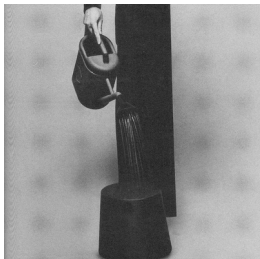

Scheda Opera

Vaso, 1981

Ettore Spalletti

L'Opera

stampa fotografica montata su tela

Dimensioni

Altezza 105.5 cm

Larghezza 102.8 cm

Profondità 3.2 cm

Dimensione ambientale

Numero elementi

Categoria

Fotografia

Credits

©Ettore Spalletti - Courtesy Castello di Rivoli Museo d'Arte Contemporanea, Rivoli-Torino foto di Paolo Pellion - Proprietà della Fondazione per l'Arte Moderna e Contemporanea CRT