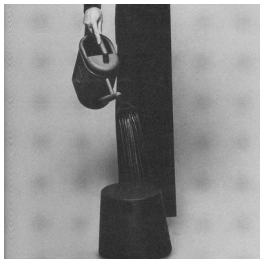

Scheda Opera

Vaso, 1981

Ettore Spalletti

L'Opera

stampa fotografica montata su tela

Dimensioni

Altezza

105.5 cm

Larghezza

102.8 cm

Profondità

3.2 cm

Dimensione ambientale

Numero elementi

Categoria

Scultura