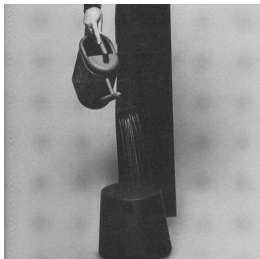

Scheda Opera

Vaso, 1981

Ettore Spalletti

L'Opera

stampa fotografica montata su tela

Dimensioni

Altezza

105.5 cm

Larghezza

102.8 cm

Profondità

3.2 cm

Dimensione ambientale

Numero elementi

Categoria

Fotografia