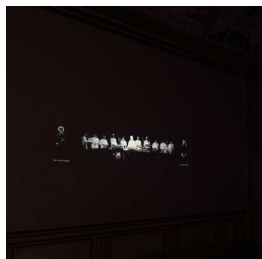

## Scheda Opera

---

OveRuled, 2012

**Shirin Neshat**

---

L'Opera installazione video a tre canali, b/n, sonoro

---