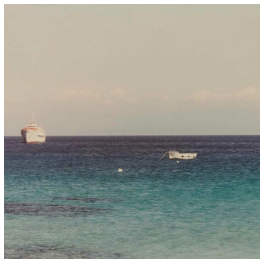

## Scheda Opera

---

Isole Tremiti, da "Paesaggio Italiano",  
1985

**Luigi Ghirri**

---

L'Opera

stampa vintage

---

Dimensioni

Altezza

17.5 cm

Larghezza

23.5 cm

Profondità

cm

Dimensione ambientale