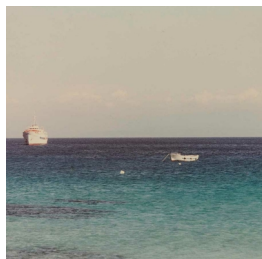

Scheda Opera

Isole Tremiti, da "Paesaggio Italiano",
1985

Luigi Ghirri

L'Opera

stampa vintage

Dimensioni

Altezza

17.5 cm

Larghezza

23.5 cm

Profondità

cm

Dimensione ambientale

Numero elementi

Categoria

Fotografia