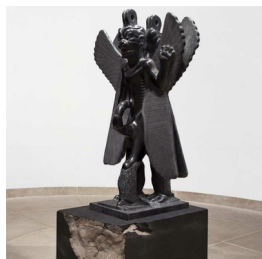

Scheda Opera

Pazuzu, 2010

Roberto Cuoghi

L'Opera

marmo nero di Carrara

Dimensioni

Altezza

225.0 cm

Larghezza

97.0 cm

Profondità

78.0 cm

Dimensione ambientale

Numero elementi

Categoria

Scultura