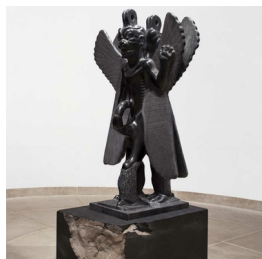

## Scheda Opera

---

Pazuzu, 2010

**Roberto Cuoghi**

---

L'Opera

marmo nero di Carrara

---

Dimensioni

Altezza

225.0 cm

Larghezza

97.0 cm

Profondità

78.0 cm

Dimensione ambientale