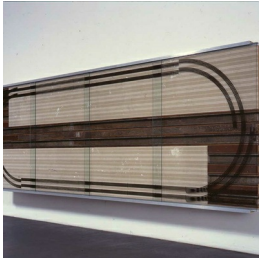

Scheda Opera

Seelow (Für François Robelin) , 2003

Reinhard Mucha

L'Opera Legno, alluminio, compensato, tessuto, serigrafia su vetro

Dimensioni

Altezza 153.0 cm

Larghezza 420.0 cm

Profondità 45.0 cm

Dimensione ambientale

Numero elementi

Categoria Scultura

Credits © Reinhard Mucha - Courtesy Castello di Rivoli Museo d'Arte Contemporanea, Rivoli-Torino foto di Paolo Pellion - Proprietà della Fondazione per l'Arte Moderna e Contemporanea CRT