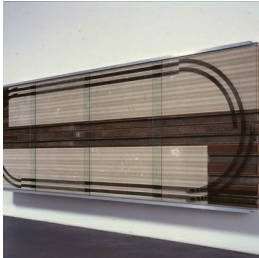

## Scheda Opera

---

Seelow (Für François Robelin) , 2003

**Reinhard Mucha**

---

L'Opera

Legno, alluminio, compensato, tessuto, serigrafia su vetro

---

Dimensioni

Altezza 153.0 cm

Larghezza 420.0 cm

Profondità 45.0 cm

Dimensione ambientale

---

Numero elementi

---