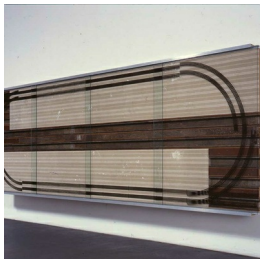

Scheda Opera

Seelow (Für François Robelin) , 2003

Reinhard Mucha

L'Opera

Legno, alluminio, compensato, tessuto, serigrafia su vetro

Dimensioni

Altezza

153.0 cm

Larghezza

420.0 cm

Profondità

45.0 cm

Dimensione ambientale

Numero elementi

Categoria

Scultura