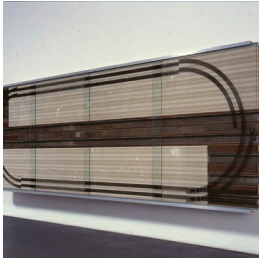

Scheda Opera

Seelow (Für François Robelin) , 2003

Reinhard Mucha

L'Opera

Legno, alluminio, compensato, tessuto, serigrafia su vetro

Dimensioni

Altezza 153.0 cm

Larghezza 420.0 cm

Profondità 45.0 cm

Dimensione ambientale

Numero elementi

Categoria

Scultura

Credits

© Reinhard Mucha - Courtesy Castello di Rivoli Museo d'Arte Contemporanea, Rivoli-Torino foto di Paolo Pellion - Proprietà della Fondazione per l'Arte Moderna e Contemporanea CRT