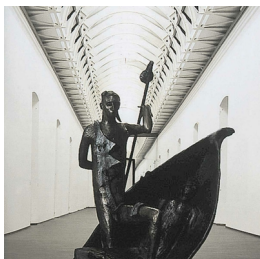

Scheda Opera

Giardino chiuso (Hortus Conclusus), 1982

Mimmo Paladino

L'Opera

bronzo dipinto

Dimensioni

Altezza

200.0 cm

Larghezza

185.0 cm

Profondità

175.0 cm

Dimensione ambientale

Numero elementi

Categoria

Scultura