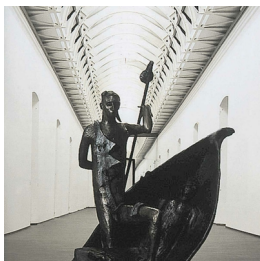

## Scheda Opera

---

Giardino chiuso (Hortus Conclusus), 1982

**Mimmo Paladino**

---

L'Opera

bronzo dipinto

---