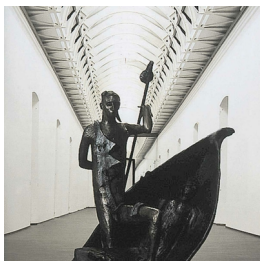

Scheda Opera

Giardino chiuso (Hortus Conclusus), 1982

Mimmo Paladino

L'Opera

bronzo dipinto

Dimensioni

Altezza

200.0 cm

Larghezza

185.0 cm

Profondità

175.0 cm

Dimensione ambientale

Numero elementi

Categoria

Scultura