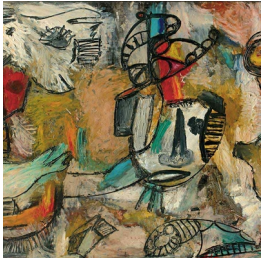

Scheda Opera

La Gibigianna, quadro I, 1960

Giuseppe (Pinot) Gallizio

L'Opera olio su tela

Dimensioni

Altezza 133.0 cm

Larghezza 167.0 cm

Profondità cm

Dimensione ambientale

Numero elementi

Categoria Dipinto

Credits © Pinot Gallizio - Courtesy GAM - Galleria d'Arte Moderna e Contemporanea, Torino foto di Studio Gonella - Proprietà della Fondazione per l'Arte Moderna e Contemporanea CRT