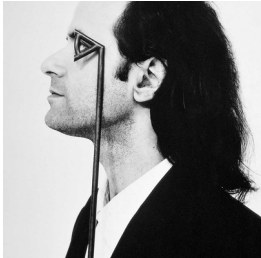

Scheda Opera

Emilio Prini, 1979

Claudio Abate

L'Opera

stampa ai Sali d'argento

Dimensioni

Altezza

98.0 cm

Larghezza

62.0 cm

Profondità

cm

Dimensione ambientale

Numero elementi

Categoria

Fotografia