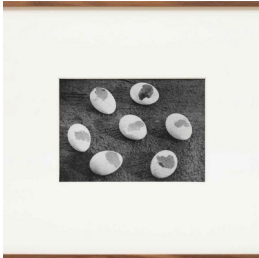

Scheda Opera

Gusci di uova mangiate da una faina
(L'insieme è nero), 2016

Alessandra Spranzi

L'Opera

stampa ai Sali d'argento (incorniciata cm.44x52)

Dimensioni

Altezza

18.0 cm

Larghezza

25.0 cm

Profondità

cm

Dimensione ambientale

Numero elementi

Categoria

Fotografia