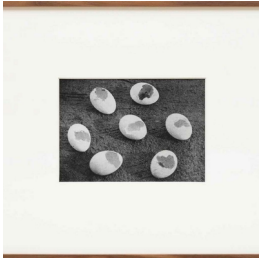

## Scheda Opera

---

Gusci di uova mangiate da una faina  
(L'insieme è nero), 2016

**Alessandra Spranzi**

---

L'Opera

stampa ai Sali d'argento (incorniciata cm.44x52)

---

Dimensioni

Altezza

18.0 cm

Larghezza

25.0 cm

Profondità

cm

Dimensione ambientale