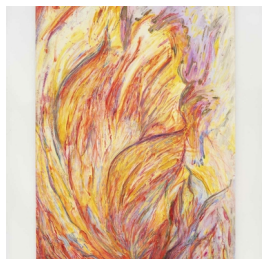

Scheda Opera

Fogo, 2021

Gokula Stoffel

L'Opera

olio e bastoncino ad olio su tela

Dimensioni

Altezza

182.0 cm

Larghezza

129.0 cm

Profondità

cm

Dimensione ambientale

Numero elementi

Categoria

Dipinto