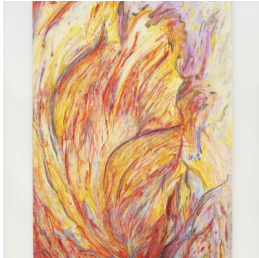

Scheda Opera

Fogo, 2021

Gokula Stoffel

L'Opera olio e bastoncino ad olio su tela

Dimensioni

Altezza 182.0 cm

Larghezza 129.0 cm

Profondità cm

Dimensione ambientale

Numero elementi

Categoria Dipinto

Credits © Gokula Stoffel - Courtesy Castello di Rivoli Museo d'Arte Contemporanea, Rivoli-Torino foto di Fortes D'Aloia & Gabriel Gallery - Proprietà della Fondazione per l'Arte Moderna e Contemporanea CRT