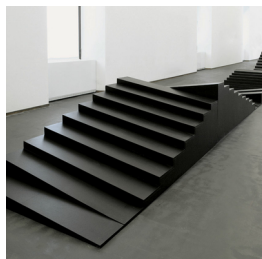

Scheda Opera

Bariestesia, 1974

Gianni Colombo

L'Opera

legno, pittura
(100 × 231 × 150 cm; 87 ×
270 × 150 cm; 50 × 239 ×
150 cm; 40 × 120 × 150 cm;
92 × 230 × 150 cm; 30 ×
140 × 150 cm; 5 × 30 × 150
cm)

Dimensioni

Altezza	cm
Larghezza	cm
Profondità	cm

Dimensione ambientale

Numero elementi	9
-----------------	---

Categoria	Installazione
-----------	---------------

Credits

© Gianni Colombo - Courtesy Castello di Rivoli Museo
d'Arte Contemporanea, Rivoli-Torino foto di Paolo Pellion -
Proprietà della Fondazione per l'Arte Moderna e
Contemporanea CRT