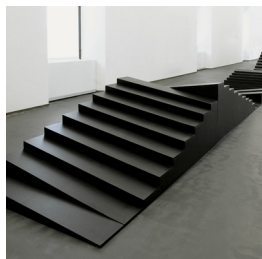

## Scheda Opera

---

Bariestesia, 1974

**Gianni Colombo**

L'Opera

legno, pittura<div>(100 &#215; 231 &#215; 150 cm; 87  
&#215; 270 &#215; 150 cm; 50 &#215; 239 &#215; 150  
cm; 40 &#215; 120 &#215; 150 cm; 92 &#215; 230  
&#215; 150 cm; 30 &#215; 140 &#215; 150 cm; 5 &#215;  
30 &#215; 150 cm)<br></div>

---

Dimensioni

Altezza cm

Larghezza cm

Profondità cm

Dimensione ambientale

---

Numero elementi 9