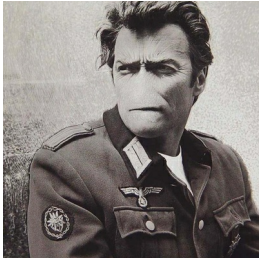

## Scheda Opera

---

Clint, 1994

**Stefano Arienti**

---

L'Opera

Manifesto parzialmente cancellato montato su pannello

---

Dimensioni

Altezza

59.0 cm

Larghezza

45.0 cm

Profondità

cm

Dimensione ambientale