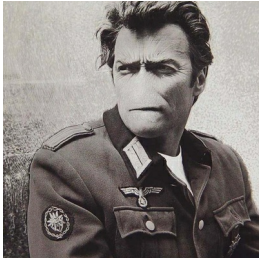

Scheda Opera

Clint, 1994

Stefano Arienti

L'Opera

Manifesto parzialmente cancellato montato su pannello

Dimensioni

Altezza

59.0 cm