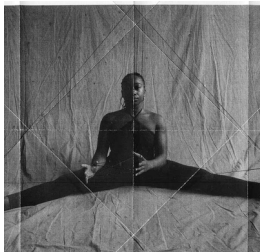

## Scheda Opera

---

Untitled (Same Time/Go Figure), 2023

**Steffani Jemison**

L'Opera

stampa lenticolare; opera unica

---

Dimensioni

---

Altezza

200.0 cm

Larghezza

354.0 cm

Profondità

5.0 cm

Dimensione ambientale