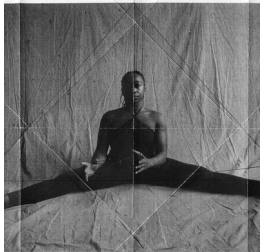

## Scheda Opera

---

Untitled (Same Time/Go Figure), 2023

**Steffani Jemison**

---

L'Opera

stampa lenticolare; opera unica

---

Dimensioni

Altezza

200.0 cm

Larghezza

354.0 cm

Profondità

5.0 cm

Dimensione ambientale