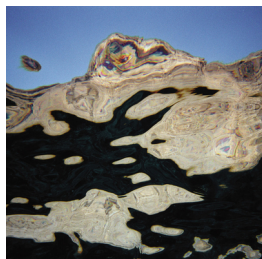

Scheda Opera

Senza titolo (Alicudi vista da sottacqua), 2003

Paola Pivi

L'Opera

stampa fotografica a colori montata su lastra Dibond

Dimensioni

Altezza 125.0 cm

Larghezza 187.0 cm