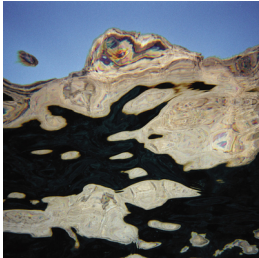

Scheda Opera

Senza titolo (Alicudi vista da sottacqua),
2003

Paola Pivi

L'Opera

stampa fotografica a colori montata su lastra Dibond

Dimensioni

Altezza 125.0 cm

Larghezza 187.0 cm