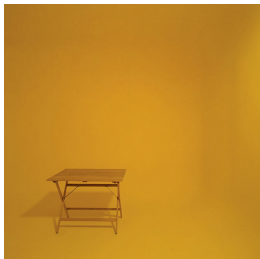

## Scheda Opera

---

Head n.2 (The Studio), 1997

**Massimo Bartolini**

L'Opera

vetroresina, legno, vernice, lampada, tavolo, video proiezione

---

Dimensioni

Altezza

450.0 cm

Larghezza

425.0 cm

Profondità

295.0 cm

Dimensione ambientale

---