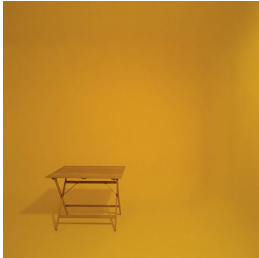

Scheda Opera

Head n.2 (The Studio), 1997

Massimo Bartolini

L'Opera

vetroresina, legno, vernice, lampada, tavolo, video proiezione

Dimensioni

Altezza 450.0 cm

Larghezza 425.0 cm

Profondità 295.0 cm

Dimensione ambientale

Numero elementi

Categoria

Installazione

Credits

©Massimo Bartolini - Courtesy Castello di Rivoli Museo d'Arte Contemporanea, Torino foto di Paolo Pellion - Proprietà della Fondazione per l'Arte Moderna e Contemporanea CRT