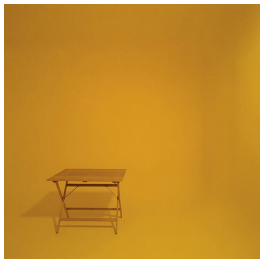

Scheda Opera

Head n.2 (The Studio), 1997

Massimo Bartolini

L'Opera

vetroresina, legno, vernice, lampada, tavolo, video proiezione

Dimensioni

Altezza

450.0 cm