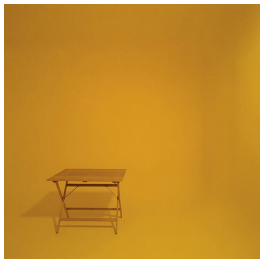

Scheda Opera

Head n.2 (The Studio), 1997

Massimo Bartolini

L'Opera

vetroresina, legno, vernice, lampada, tavolo, video proiezione

Dimensioni

Altezza 450.0 cm

Larghezza 425.0 cm

Profondità 295.0 cm

Dimensione ambientale

Numero elementi

Categoria

Installazione

Credits

©Massimo Bartolini - Courtesy Castello di Rivoli Museo d'Arte Contemporanea, Torino foto di Paolo Pellion - Proprietà della Fondazione per l'Arte Moderna e Contemporanea CRT