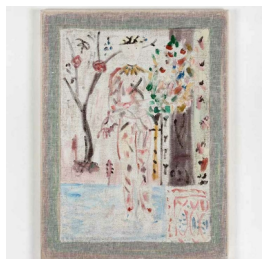

Scheda Opera

Arlecchino Pescatore (After Renato Birolli),
2018

Riccardo Baruzzi

L'Opera

olio su lino montato su legno

Dimensioni

Altezza

80.0 cm

Larghezza

60.0 cm

Profondità

cm

Dimensione ambientale

Numero elementi

Categoria

Dipinto