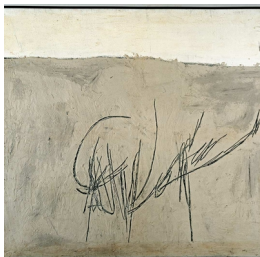

Scheda Opera

Carta segreta, 1959

Achille Perilli

L'Opera

sabbia impastata con colla, pastello, grasso, acrilici su tela

Dimensioni

Altezza

160.0 cm

Larghezza

180.0 cm

Profondità

cm

Dimensione ambientale

Numero elementi

Categoria

Dipinto