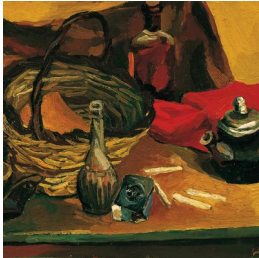

## Scheda Opera

---

Candela e pacchetto di tre stelle, 1940

**Renato Guttuso**

---

L'Opera

olio su tela

---