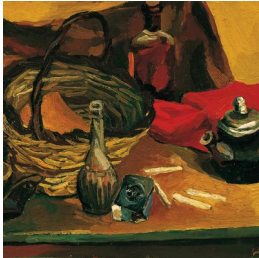

## Scheda Opera

---

Candela e pacchetto di tre stelle, 1940

**Renato Guttuso**

---

L'Opera olio su tela

---