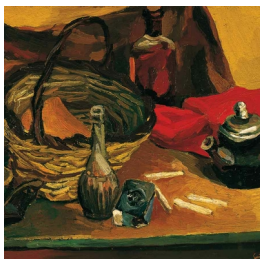

## Scheda Opera

---

Candela e pacchetto di tre stelle, 1940

**Renato Guttuso**

---

L'Opera

olio su tela

---