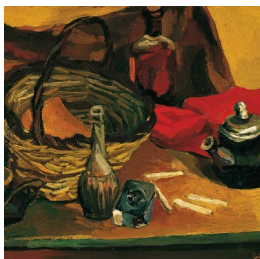

Scheda Opera

Candela e pacchetto di tre stelle, 1940

Renato Guttuso

L'Opera

olio su tela

Dimensioni

Altezza

45.0 cm