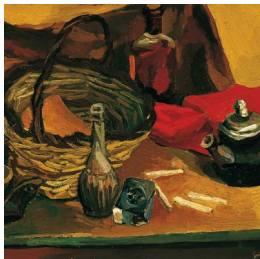

## Scheda Opera

---

Candela e pacchetto di tre stelle, 1940

**Renato Guttuso**

---

L'Opera

olio su tela

---