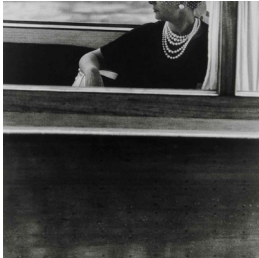

Scheda Opera

In motoscafo, 1958

Gianni Berengo Gardin

L'Opera

stampa ai sali d'argento

Dimensioni

Altezza

37.9 cm

Larghezza

25.5 cm

Profondità

cm

Dimensione ambientale

Numero elementi

Categoria

Fotografia