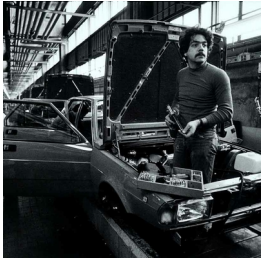

## Scheda Opera

---

Stabilimento Alfa Romeo, Arese, maggio  
1978, 1978

**Uliano Lucas**

L'Opera

stampa su carta baritata trattata al selenio

---

Dimensioni