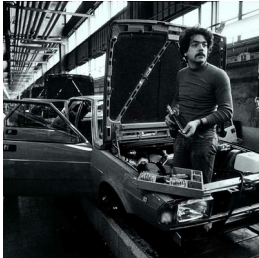

## Scheda Opera

---

Stabilimento Alfa Romeo, Arese, maggio  
1978, 1978

**Uliano Lucas**

L'Opera

stampa su carta baritata trattata al selenio

---

Dimensioni