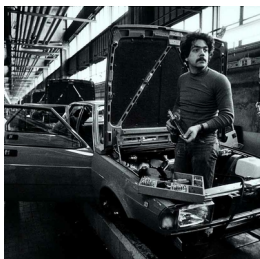

Scheda Opera

Stabilimento Alfa Romeo, Arese, maggio
1978, 1978

Uliano Lucas

L'Opera

stampa su carta baritata trattata al selenio

Dimensioni

Altezza

40.0 cm

Larghezza

50.0 cm

Profondità

cm

Dimensione ambientale

Numero elementi

Categoria

Fotografia