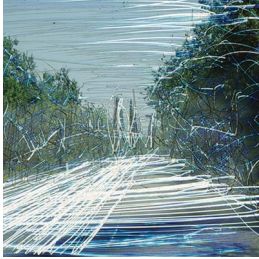

Scheda Opera

Senza titolo , 1991

Stefano Arienti

L'Opera diapositive graffiate e bucate, carousel, base, sedia

Dimensioni

Altezza cm

Larghezza cm

Profondità cm

Dimensione ambientale

Numero elementi 30

Categoria Installazione

Credits ©Stefano Arienti - Courtesy Castello di Rivoli Museo d'Arte Contemporanea, Torino foto di Paolo Pellion - Proprietà della Fondazione per l'Arte Moderna e Contemporanea CRT