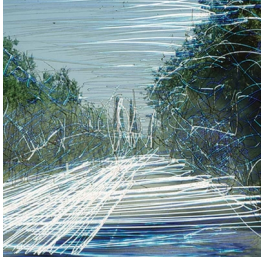

Scheda Opera

Senza titolo , 1991

Stefano Arienti

L'Opera diapositive graffiate e bucate, carousel, base, sedia

Dimensioni

Altezza cm

Larghezza cm

Profondità cm

Dimensione ambientale

Numero elementi 30

Categoria Installazione

Credits ©Stefano Arienti - Courtesy Castello di Rivoli Museo d'Arte Contemporanea, Torino foto di Paolo Pellion - Proprietà della Fondazione per l'Arte Moderna e Contemporanea CRT