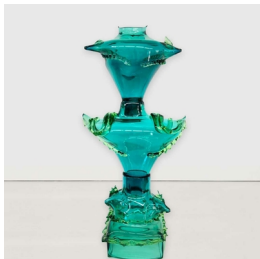

Scheda Opera

Sabanas II, serie Creature degli Abissi,
2023

Francesco Cavaliere

L'Opera

vetro soffiato di Murano verde acqua con elementi in verde
Lamborghini, sistema Hifi

Dimensioni

Altezza 120.0 cm

Larghezza 37.0 cm

Profondità 40.0 cm

Dimensione ambientale

Numero elementi

Categoria Scultura

Credits

© Francesco Cavaliere - Courtesy GAM - Galleria Civica
d'Arte Moderna e Contemporanea, Torino, foto di Galleria
Colli - Proprietà della Fondazione per l'Arte Moderna e
Contemporanea CRT