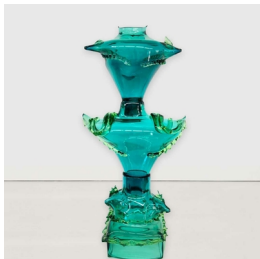

## Scheda Opera

---

Sabanas II, serie Creature degli Abissi,  
2023

**Francesco Cavaliere**

L'Opera

vetro soffiato di Murano verde acqua con elementi in verde  
Lamborghini, sistema Hifi

---

Dimensioni

Altezza 120.0 cm

Larghezza 37.0 cm

Profondità 40.0 cm

Dimensione ambientale

---

Numero elementi

---

Categoria Scultura