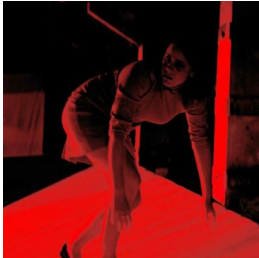

## Scheda Opera

---

Rosas, 2012

**Marinella Senatore**

---

L'Opera

opera in tre atti, video HD su blueray, colore, sonoro

---