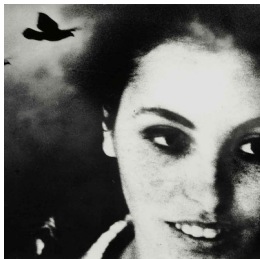

## Scheda Opera

---

Caroline Branson (da Spoon River), 1971

**Mario Giacomelli**

---

L'Opera

stampa ai sali d'argento in b/n

---

Dimensioni

Altezza

30.0 cm

Larghezza

39.5 cm

Profondità

cm

Dimensione ambientale