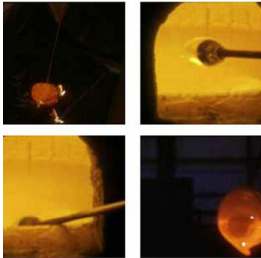

## Scheda Opera

---

Meteoritic, 2008

**João Maria Gusmão**

---

L'Opera

film 16 mm, colore, sonoro

---

Dimensioni

Altezza

cm

Larghezza

cm

Profondità

cm

Dimensione ambientale