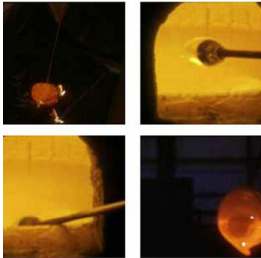

## Scheda Opera

---

Meteoritic, 2008

**João Maria Gusmão**

---

L'Opera

film 16 mm, colore, sonoro

---

Dimensioni

Altezza cm

Larghezza cm

Profondità cm

Dimensione ambientale

---

Numero elementi

---