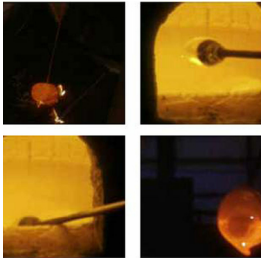

Scheda Opera

Meteoritic, 2008

João Maria Gusmão

L'Opera

film 16 mm, colore, sonoro

Dimensioni

Altezza cm

Larghezza cm