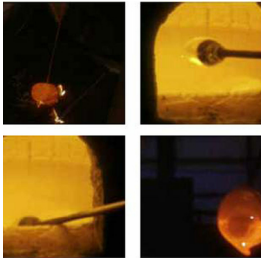

Scheda Opera

Meteoritic, 2008

João Maria Gusmão

L'Opera

film 16 mm, colore, sonoro

Dimensioni

Altezza

cm

Larghezza

cm

Profondità

cm

Dimensione ambientale

Numero elementi

Categoria

Video