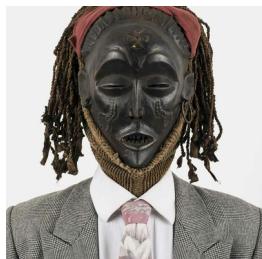

Scheda Opera

Tipo Passe, Nadir. T. Watembo, 2014

Edson Chagas

L'Opera

stampa cromogenica

Dimensioni

Altezza

100.0 cm

Larghezza

80.0 cm

Profondità

cm

Dimensione ambientale

Numero elementi

Categoria

Fotografia