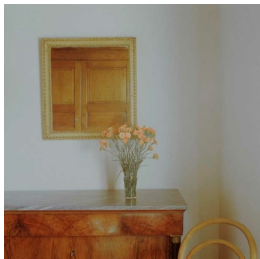

Scheda Opera

Doccia di Pontassieve, Casa di Vittorio Savi, 1989

Luigi Ghirri

L'Opera

ristampa da negativo originale

Dimensioni

Altezza

24.0 cm

Larghezza

35.0 cm

Profondità

cm

Dimensione ambientale

Numero elementi

Categoria

Fotografia