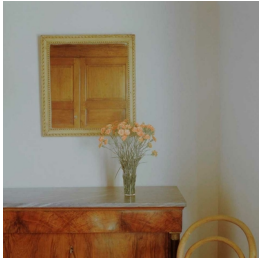

Scheda Opera

Doccia di Pontassieve, Casa di Vittorio Savi, 1989

Luigi Ghirri

L'Opera

ristampa da negativo originale

Dimensioni

Altezza

24.0 cm

Larghezza

35.0 cm

Profondità

cm

Dimensione ambientale

Numero elementi

Categoria

Fotografia