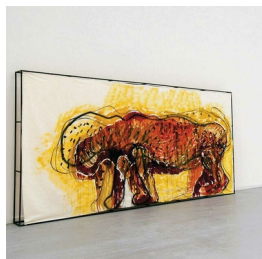

Scheda Opera

Animale terribile, 1981

Mario Merz

L'Opera

tubolare in ferro, tecnica mista su tela

Dimensioni

Altezza

200.0 cm

Larghezza

500.0 cm

Profondità

cm

Dimensione ambientale

Numero elementi

Categoria

Dipinto