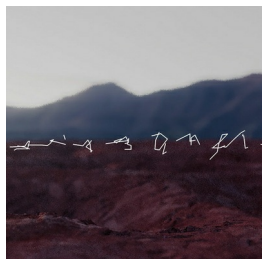

Scheda Opera

nimiia cétii, 2018

Jenna Sutela

L'Opera

HD video, suono

Dimensioni

Altezza

cm