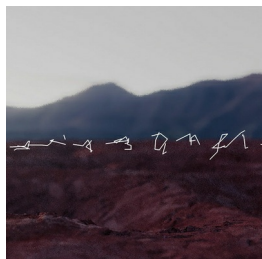

Scheda Opera

nimiia cétii, 2018

Jenna Sutela

L'Opera

video HD, colore, sonoro

Dimensioni

Altezza

cm