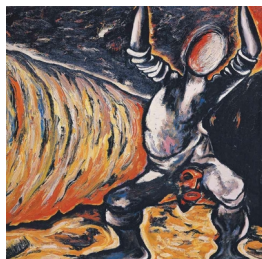

Scheda Opera

Eroe senza testa, 1981

Enzo Cucchi

L'Opera

olio su tela

Dimensioni

Altezza

203.0 cm

Larghezza

254.0 cm

Profondità

cm

Dimensione ambientale

Numero elementi

Categoria

Dipinto