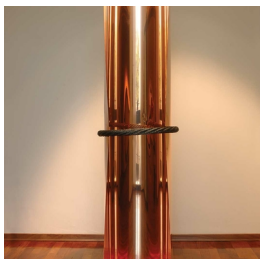

Scheda Opera

Verticale, 2000

Remo Salvadori

L'Opera

rame e acciaio

Dimensioni

Altezza

200.0 cm