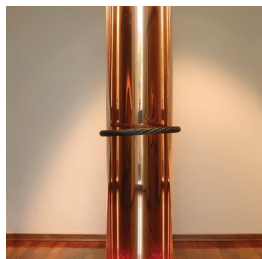

## Scheda Opera

---

Verticale, 2000

**Remo Salvadori**

---

L'Opera rame e acciaio

---

### Dimensioni

Altezza 200.0 cm

Larghezza cm

Profondità cm

Dimensione ambientale 44

---