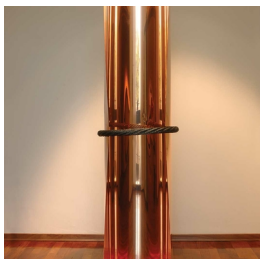

## Scheda Opera

---

Verticale, 2000

**Remo Salvadori**

---

L'Opera

rame e acciaio

---

Dimensioni

Altezza

200.0 cm

Larghezza

cm

Profondità

cm

Dimensione ambientale