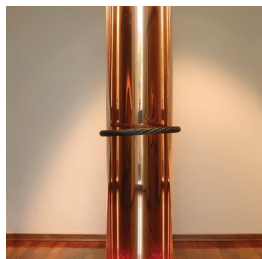

Scheda Opera

Verticale, 2000

Remo Salvadori

L'Opera

rame e acciaio

Dimensioni

Altezza

200.0 cm