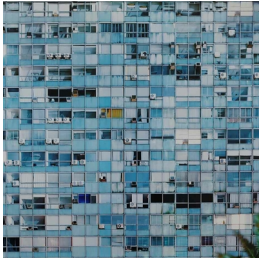

Scheda Opera

Montevideo, 2001

Francesco Jodice

L'Opera

stampa digitale su carta Hahnemühle bianca

Dimensioni

Altezza 100.0 cm

Larghezza 127.0 cm

Profondità cm

Dimensione ambientale

Numero elementi

Categoria Fotografia

Credits

©Francesco Jodice - Courtesy GAM - Galleria Civica d'Arte
Moderna e Contemporanea, Torino - Proprietà della
Fondazione per l'Arte Moderna e Contemporanea CRT