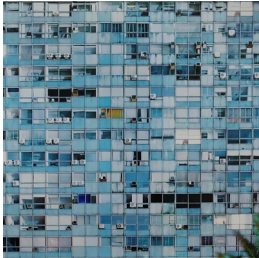

Scheda Opera

Montevideo, 2001

Francesco Jodice

L'Opera

stampa digitale su carta Hahnemühle bianca

Dimensioni

Altezza 100.0 cm

Larghezza 127.0 cm

Profondità cm

Dimensione ambientale

Numero elementi

Categoria Fotografia

Credits

©Francesco Jodice - Courtesy GAM - Galleria Civica d'Arte Moderna e Contemporanea, Torino - Proprietà della Fondazione per l'Arte Moderna e Contemporanea CRT