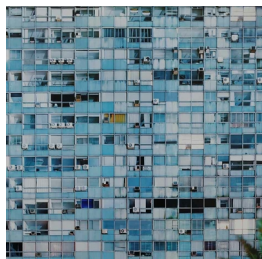

Scheda Opera

Montevideo, 2001

Francesco Jodice

L'Opera

stampa digitale su carta Hahnemühle bianca

Dimensioni

Altezza 100.0 cm

Larghezza 127.0 cm

Profondità cm

Dimensione ambientale

Numero elementi

Categoria Fotografia

Credits

©Francesco Jodice - Courtesy GAM - Galleria Civica d'Arte
Moderna e Contemporanea, Torino - Proprietà della
Fondazione per l'Arte Moderna e Contemporanea CRT