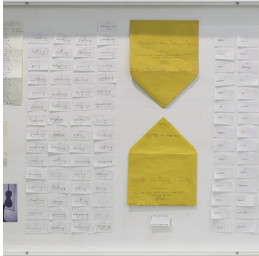

Scheda Opera

Passages Between the Material and the Spiritual, 1988

Philip Corner

L'Opera

Assemblaggio di carta e fotografie

Dimensioni

Altezza

90.0 cm

Larghezza

130.0 cm

Profondità

cm

Dimensione ambientale

Numero elementi

Categoria

Tecnica_mista