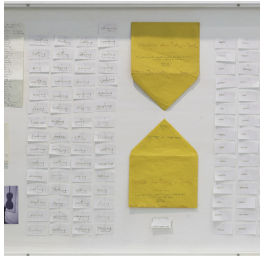

Scheda Opera

Passages Between the Material and the Spiritual, 1988

Philip Corner

L'Opera

Assemblaggio di carta e fotografie

Dimensioni

Altezza

90.0 cm