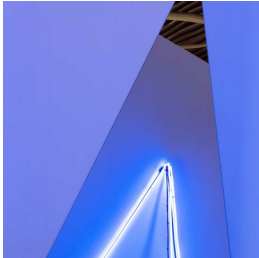

## Scheda Opera

---

Frammenti di riflessione (exoteric gate),  
1976

**Nanda Vigo**

L'Opera

neon, ferro, collegamenti elettrici<div>(145x145x20 cm e  
200x140x85 cm)<br></div>

---

Dimensioni

Altezza cm

Larghezza cm

Profondità cm

Dimensione ambientale

---

Numero elementi 2

---

Categoria Scultura